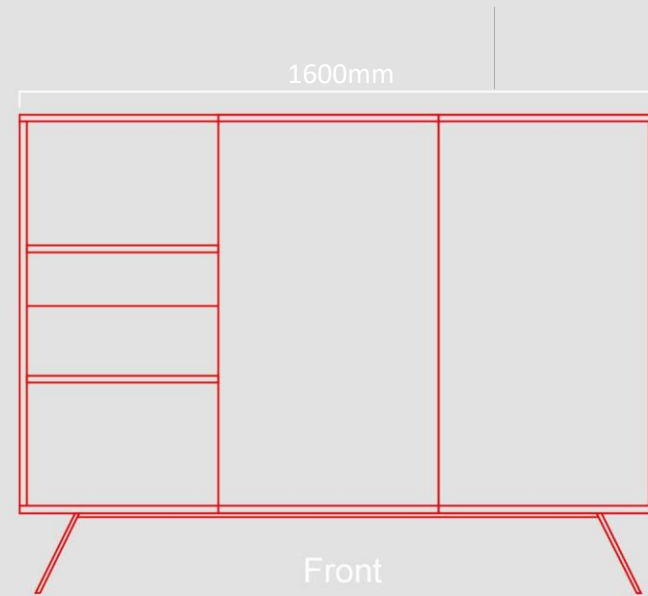

OPTION 1 同台面材质一样。

OPTION 2 进口橡胶木，表面做灰色磨砂漆。

MATSU

dONE+

边柜

简约的造型将极简风格展现的淋漓尽致；金属斜支撑脚造型别致，结构稳固，更显空间感；精致的铝框搭配灰玻,自带若影若现的朦胧美感。

(W)1400mm * (D)460mm * (H)1200mm

背板