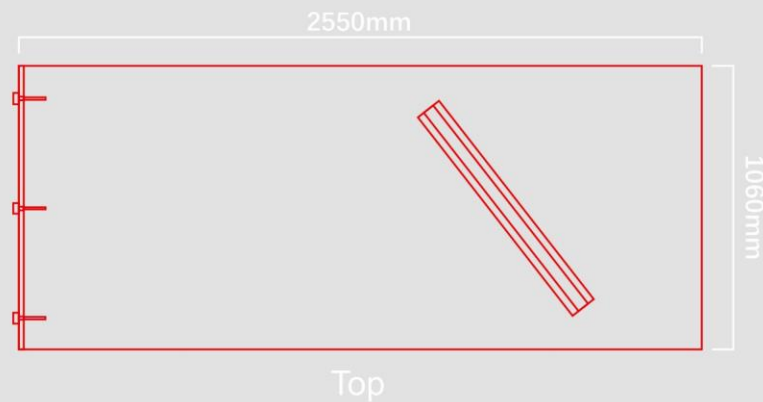

自然造物

MATSU

dONE班台采用了简约不简单的设计理念，摒弃一切繁琐的细节，让您无需拘束于空间的限制，赋予个性、秉承执着归真的现代主义。

原木自然纯朴的气息，清水波透彻的纹理，和个性时尚的轮廓完美结合，演绎经典与流行，低调又不失华贵。

dONE的班台造型设计导入了“八字”风水学原则来控制规划产品的尺寸。

2550*1060是鲁班尺吉数
2550为本，进宝，招财进宝。
1060为义，财贵，财富富贵。

Left

尺寸 2550*1060*740mm

Glass Texture

水波纹纹理
Water Ripple

水波纹，顾名思义，是看着像水波的纹理，清波荡漾，晶莹剔透。

水纹玻璃营造出一副油画般的朦胧画卷，看得见却又摸不透。

水纹玻璃，是装饰玻璃的一种，借助水珠漆的表现方法可以加工成形似热熔玻璃的一种高雅、新款的艺术玻璃，像水波一样有荡漾而且柔和的感觉。

水，寓意聚财，吸纳财气。

Metal connector