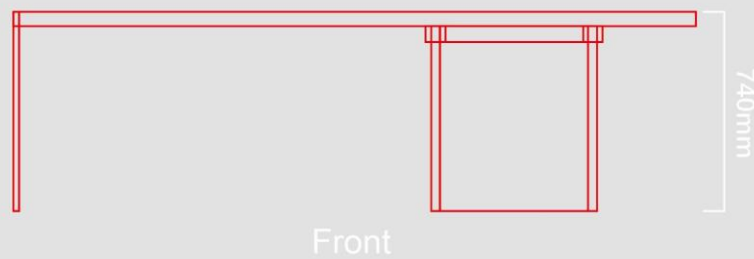

自然造物

MATSU

dONE班台采用了简约不简单的设计理念，摒弃一切繁琐的细节，让您无需拘束于空间的限制，赋予个性、秉承执着归真的现代主义。

原木自然纯朴的气息，清水波透彻的纹理，和个性时尚的轮廓完美结合，演绎经典与流行，低调又不失华贵。

dONE的班台造型设计导入了“八字”风水学原则来控制规划产品的尺寸。

2550*1060是鲁班尺吉数
2550为本，进宝，招财进宝。
1060为义，财贵，财富富贵。

Left

尺寸 2550*1060*740mm

Glass Texture

水波纹纹理
Water Ripple

水波纹，顾名思义，是看着像水波的纹理，清波荡漾，晶莹剔透。

水纹玻璃营造出一副油画般的朦胧画卷，看得见却又摸不透。

水纹玻璃，是装饰玻璃的一种，借助水珠漆的表现方法可以加工成形似热熔玻璃的一种高雅、新款的艺术玻璃，像水波一样有荡漾而且柔和的感觉。

水，寓意聚财，吸纳财气。

Metal connector