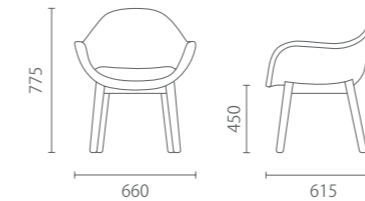

Side Chair with Wooden legs

木质四脚椅

Model 型号: Bow-S1

Size 尺寸: W660 D615 H775 SH450

材质与功能

全饰面包裹
胡桃色脚椅

选配项

榉木色椅脚
黑色浸色木纹椅脚