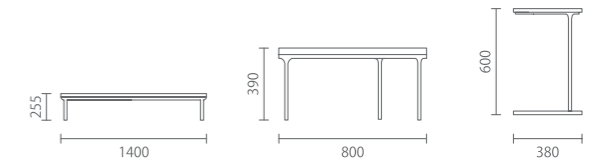

## Teapoy

茶几

|                          |           |           |
|--------------------------|-----------|-----------|
| Model型号: Pst-CJ-F        | Pst-CJ-Y  | Pst-BJ    |
| Size 尺寸: W1440 D560 H255 | φ800 H390 | φ380 H600 |