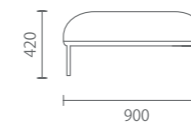

## Sofa

沙发

|                                |                       |                      |                      |
|--------------------------------|-----------------------|----------------------|----------------------|
| Model型号: Pst-GF-R              | Pst-GF-L              | Pst-D-R              | Pst-D-L              |
| Size 尺寸: W2170 D710 H700 SH420 | W2170 D710 H700 SH420 | W930 D710 H700 SH420 | W930 D710 H700 SH420 |

## Sofa

沙发

|                               |
|-------------------------------|
| Model型号: Pst-T                |
| Size 尺寸: W900 D680 H420 SH420 |