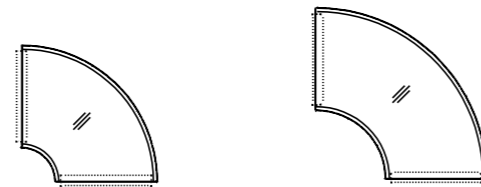

Corner Table Extender

转角增连台
(D1100, H730)

Model 型号: T42
Size 尺寸: W1100

1/4 Round Table Extender

四分之一圆形增连台
(D900, H730)

Model 型号: T43	T45
Size 尺寸: W 1200	1500

1/6 Round Table Extender

六分之一圆形增连台
(D1100, H730)