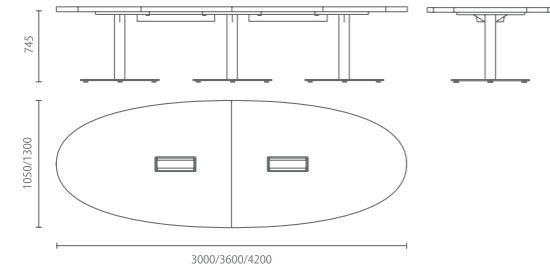

Square Meeting Table

方形会议桌

Model 型号: **HU-F-F-** 1010 1212 1414

Size 尺寸: **W** 1000 1200 1400

D 1000 1200 1400

H 台架705, MFC面板直角封边36,
实木贴面面板直角封边37

705mm height table frame, 36mm thick MFC table top with right angle edge, 37mm thick veneer table top with right angle edge

Rectangle Meeting Table

矩形会议桌

Model 型号:	HU-F-F-	1809	2009	2209	2409	1610	1810	2010	2210	2410	3010	3613	4213	4813	6013	7213
Size 尺寸:	W	1800	2000	2200	2400	1600	1800	2000	2200	2400	3000	3600	4200	4800	6000	7200
	D	900	900	900	900	1050	1050	1050	1050	1050	1050	1300	1300	1300	1300	1300
	H	台架745, 直角封边50														
		745mm height table frame, 50mm thick table with right angle edge														

Horse Belly Shaped Table

马肚形会议桌

Model 型号:	HU-Y-M-	1810	2010	2210	2410	3010
Size 尺寸:	W	1800	2000	2200	2400	3000
	D	900/1050				
	H	台架745, 直角封边50				
		745mm height table frame, 50mm thick table with right angle edge				

Oval Table

椭圆形会议桌

Model 型号:	HU-Y-T-	3010	3613	4213
Size 尺寸:	W	3000	3600	4200
	D	1050	1300	1300
	H	台架745, 直角封边50		
		745mm height table frame, 50mm thick table with right angle edge		

Model 型号:	HU-Y-M-	3613	4213	4813	6013	7213
Size 尺寸:	W	3600	4200	4800	6000	7200
	D	900/1300				
	H	台架745, 直角封边50				
		745mm height table frame, 50mm thick table with right angle edge				