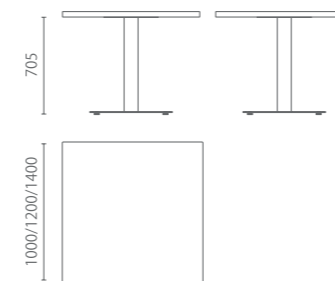

Round Meeting Table

圆形会议桌

Model 型号: **HU-Y-Y-** 1010 1212 1414

Size 尺寸: Φ 1000 1200 1400

H 台架705, MFC面板直角封边36,
实木贴面面板直角封边37

705mm height table frame, 36mm thick MFC table top with right angle edge, 37mm thick veneer table top with right angle edge

Square Meeting Table

方形会议桌

Model 型号: **HU-F-F-** 1010 1212 1414

Size 尺寸: **W** 1000 1200 1400

D 1000 1200 1400

H 台架705, MFC面板直角封边36,
实木贴面面板直角封边37

705mm height table frame, 36mm thick MFC table top with right angle edge, 37mm thick veneer table top with right angle edge

Rectangle Meeting Table

矩形会议桌

Model 型号:	HU-F-F-	1809	2009	2209	2409	1610	1810	2010	2210	2410	3010	3613	4213	4813	6013	7213
Size 尺寸:	W	1800	2000	2200	2400	1600	1800	2000	2200	2400	3000	3600	4200	4800	6000	7200
	D	900	900	900	900	1050	1050	1050	1050	1050	1050	1300	1300	1300	1300	1300
	H	台架745, 直角封边50														
		745mm height table frame, 50mm thick table with right angle edge														

Horse Belly Shaped Table

马肚形会议桌

Model 型号:	HU-Y-M-	1810	2010	2210	2410	3010
Size 尺寸:	W	1800	2000	2200	2400	3000
	D	900/1050				
	H	台架745, 直角封边50				
		745mm height table frame, 50mm thick table with right angle edge				