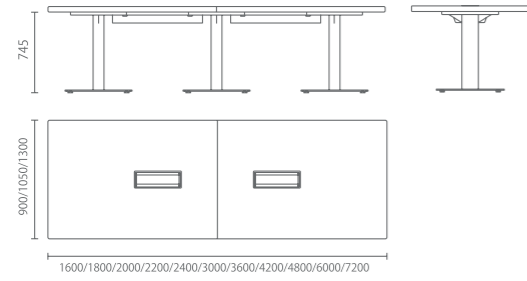

Square Meeting Table

方形会议桌

Model 型号: **HU-F-F-** 1010 1212 1414

Size 尺寸: **W** 1000 1200 1400

D 1000 1200 1400

H 台架705, MFC面板直角封边36,
实木贴面面板直角封边37

705mm height table frame, 36mm thick MFC table top with right angle edge, 37mm thick veneer table top with right angle edge

材质与功能

台面多种材质可选
喷粉圆\方盘脚

选配项

多功能集成线盒

Material and Function

Optional material for table top
Powdered round stand with cable inside the leg

Options

Multifunction integration cable box

Rectangle Meeting Table

矩形会议桌

Model 型号:	HU-F-F-	1809	2009	2209	2409	1610	1810	2010	2210	2410	3010	3613	4213	4813	6013	7213
Size 尺寸:	W	1800	2000	2200	2400	1600	1800	2000	2200	2400	3000	3600	4200	4800	6000	7200
	D	900	900	900	900	1050	1050	1050	1050	1050	1050	1300	1300	1300	1300	1300
	H	台架745, 直角封边50														
		745mm height table frame, 50mm thick table with right angle edge														

Horse Belly Shaped Table

马肚形会议桌

Model 型号:	HU-Y-M-	1810	2010	2210	2410	3010
Size 尺寸:	W	1800	2000	2200	2400	3000
	D	900/1050				
	H	台架745, 直角封边50				
		745mm height table frame, 50mm thick table with right angle edge				