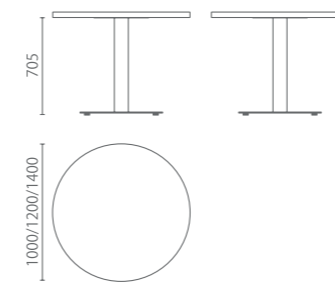

Round Meeting Table

圆形会议桌

Model 型号: **HU-Y-Y-** 1010 1212 1414

Size 尺寸: Φ 1000 1200 1400

H 台架705, MFC面板直角封边36,
实木贴面面板直角封边37

705mm height table frame, 36mm thick MFC table top with right angle edge, 37mm thick veneer table top with right angle edge

Square Meeting Table

方形会议桌

Model 型号: **HU-F-F-** 1010 1212 1414

Size 尺寸: **W** 1000 1200 1400

D 1000 1200 1400

H 台架705, MFC面板直角封边36,
实木贴面面板直角封边37

705mm height table frame, 36mm thick MFC table top with right angle edge, 37mm thick veneer table top with right angle edge

Rectangle Meeting Table

矩形会议桌

Model 型号:	HU-F-F-	1809	2009	2209	2409	1610	1810	2010	2210	2410	3010	3613	4213	4813	6013	7213
Size 尺寸:	W	1800	2000	2200	2400	1600	1800	2000	2200	2400	3000	3600	4200	4800	6000	7200
	D	900	900	900	900	1050	1050	1050	1050	1050	1050	1300	1300	1300	1300	1300
	H	台架745, 直角封边50														
		745mm height table frame, 50mm thick table with right angle edge														

Horse Belly Shaped Table

马肚形会议桌

Model 型号:	HU-Y-M-	1810	2010	2210	2410	3010
Size 尺寸:	W	1800	2000	2200	2400	3000
	D	900/1050				
	H	台架745, 直角封边50				
		745mm height table frame, 50mm thick table with right angle edge				