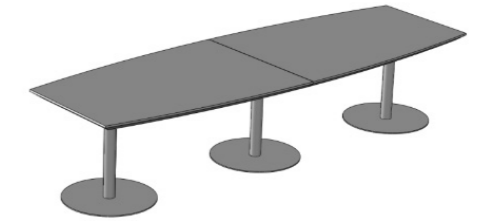

Rectangle Meeting Table

矩形会议桌

Model 型号:	HU-F-F-	1809	2009	2209	2409	1610	1810	2010	2210	2410	3010	3613	4213	4813	6013	7213
Size 尺寸:	W	1800	2000	2200	2400	1600	1800	2000	2200	2400	3000	3600	4200	4800	6000	7200
	D	900	900	900	900	1050	1050	1050	1050	1050	1050	1300	1300	1300	1300	1300
	H	台架745, 直角封边50														
		745mm height table frame, 50mm thick table with right angle edge														

Horse Belly Shaped Table

马肚形会议桌

Model 型号:	HU-Y-M-	1810	2010	2210	2410	3010
Size 尺寸:	W	1800	2000	2200	2400	3000
	D	900/1050				
	H	台架745, 直角封边50				
		745mm height table frame, 50mm thick table with right angle edge				

Oval Table

椭圆形会议桌

Model 型号:	HU-Y-T-	3010	3613	4213
Size 尺寸:	W	3000	3600	4200
	D	1050	1300	1300
	H	台架745, 直角封边50		
		745mm height table frame, 50mm thick table with right angle edge		

Model 型号:	HU-Y-M-	3613	4213	4813	6013	7213
Size 尺寸:	W	3600	4200	4800	6000	7200
	D	900/1300				
	H	台架745, 直角封边50				
		745mm height table frame, 50mm thick table with right angle edge				