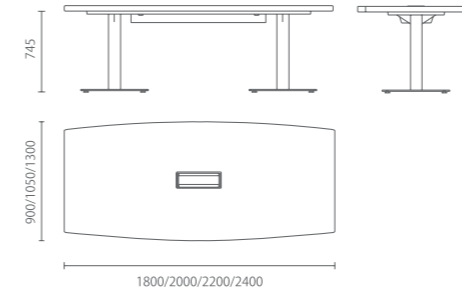

Square Meeting Table

方形会议桌

Model 型号: **HU-F-F-** 1010 1212 1414

Size 尺寸: **W** 1000 1200 1400

D 1000 1200 1400

H 台架705, MFC面板直角封边36,
实木贴面面板直角封边37

705mm height table frame, 36mm thick MFC table top with right angle edge, 37mm thick veneer table top with right angle edge

Rectangle Meeting Table

矩形会议桌

Model 型号:	HU-F-F-	1809	2009	2209	2409	1610	1810	2010	2210	2410	3010	3613	4213	4813	6013	7213
Size 尺寸:	W	1800	2000	2200	2400	1600	1800	2000	2200	2400	3000	3600	4200	4800	6000	7200
	D	900	900	900	900	1050	1050	1050	1050	1050	1050	1300	1300	1300	1300	1300
	H	台架745, 直角封边50														
		745mm height table frame, 50mm thick table with right angle edge														

Horse Belly Shaped Table

马肚形会议桌

Model 型号:	HU-Y-M-	1810	2010	2210	2410	3010
Size 尺寸:	W	1800	2000	2200	2400	3000
	D	900/1050				
	H	台架745, 直角封边50				
		745mm height table frame, 50mm thick table with right angle edge				

Oval Table

椭圆形会议桌

Model 型号:	HU-Y-T-	3010	3613	4213
Size 尺寸:	W	3000	3600	4200
	D	1050	1300	1300
	H	台架745, 直角封边50		
		745mm height table frame, 50mm thick table with right angle edge		

Model 型号:	HU-Y-M-	3613	4213	4813	6013	7213
Size 尺寸:	W	3600	4200	4800	6000	7200
	D	900/1300				
	H	台架745, 直角封边50				
		745mm height table frame, 50mm thick table with right angle edge				