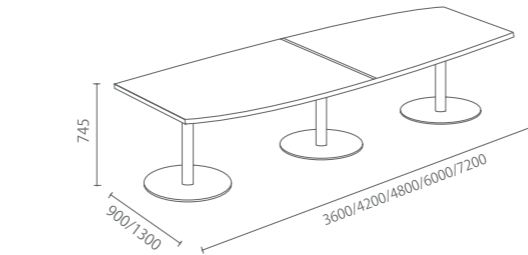

Rectangle Meeting Table

矩形会议桌

Model 型号:	HU-F-F-	1809	2009	2209	2409	1610	1810	2010	2210	2410	3010	3613	4213	4813	6013	7213
Size 尺寸:	W	1800	2000	2200	2400	1600	1800	2000	2200	2400	3000	3600	4200	4800	6000	7200
	D	900	900	900	900	1050	1050	1050	1050	1050	1050	1300	1300	1300	1300	1300
	H	台架745, 直角封边50														
		745mm height table frame, 50mm thick table with right angle edge														

Horse Belly Shaped Table

马肚形会议桌

Model 型号:	HU-Y-M-	1810	2010	2210	2410	3010
Size 尺寸:	W	1800	2000	2200	2400	3000
	D	900/1050				
	H	台架745, 直角封边50				
		745mm height table frame, 50mm thick table with right angle edge				

Oval Table

椭圆形会议桌

Model 型号:	HU-Y-T-	3010	3613	4213
Size 尺寸:	W	3000	3600	4200
	D	1050	1300	1300
	H	台架745, 直角封边50		
		745mm height table frame, 50mm thick table with right angle edge		

Model 型号:	HU-Y-M-	3613	4213	4813	6013	7213
Size 尺寸:	W	3600	4200	4800	6000	7200
	D	900/1300				
	H	台架745, 直角封边50				
		745mm height table frame, 50mm thick table with right angle edge				