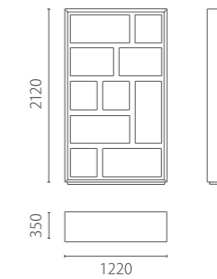

back cabinet- bookshelf

背柜-书架

Model 型号: dONE-GZ04
Size 尺寸: W1220 D350 H2120

材质与功能

柜体：胡桃木贴面（非胡桃木原木）
柜脚：不锈钢拉丝

Material and Function

Body: walnut veneer (not walnut log)
Cabinet leg: brushed stainless steel