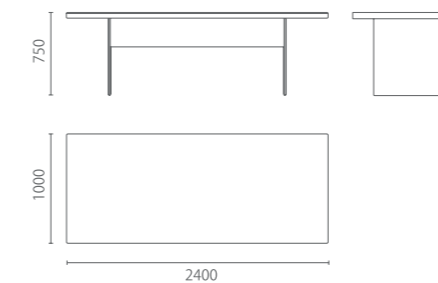

Meeting Table

会议桌

Model 型号: dONE-HY01
Size 尺寸: W2400 D1000 H750

材质与功能

台面：胡桃木原木台面（全实心胡桃木）
台脚：银白色铝合金拉丝

Material and Function

Table top: solid walnut, thickness 45mm ,
Table leg: silver brushed aluminum alloy