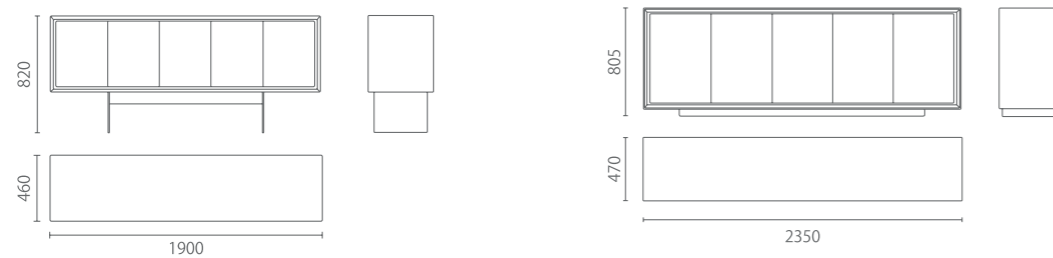

Back cabinet with swing door

背柜-掩门柜

Model 型号: dONE-GZ01 (高柜脚)	dONE-GZ02 (低柜脚)
Size 尺寸: W1900 D460 H820	

材质与功能

柜体：胡桃木贴面（非胡桃木原木）

柜门：银白色铝合金拉丝
左右两侧各为双开掩门柜，内置一块层板
中间为单开掩门柜，内置隐藏式抽屉4

高柜脚-背柜：柜体高度H540mm；柜脚高度H280mm

选配项

柜脚：银白色铝合金拉丝/不锈钢

Material and Function

Body: Walnut veneer (not walnut log)

Cabinet door:
Silver brushed aluminum alloy
2 double swing door cabinets on both side, with shelf1
A single swing door cabinet in the middle, with concealed drawer4 inside

The body height 540mm; cabinet legs height 280mm

Options

Cabinet leg: Silver-white brushed aluminium alloy / stainless steel