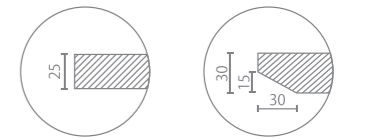

Model 型号:	CS-7208	CS-7216	CS-7207	CS-7214
Size 尺寸:	W800 D800	W1600 D800	W700 D700	W1400 D700

Bar Table

吧台

台架H1082mm

Model 型号:	CS-1170	CS-1114
Size 尺寸:	W700 D700	W1400 D700

MFC 25mm厚直边 lacquer 30mm厚内斜

材质与功能:

多种台面材质可选
台面分为直边、内斜边两种边形:
MFC 25mm厚直边, Lacquer 30mm厚内斜
钢制喷粉底盘

Material and Function:

Optional material for table top
25mm thick MFC table top with right angle edge,
30mm thick Table top with beveled edge
Powdered steel base