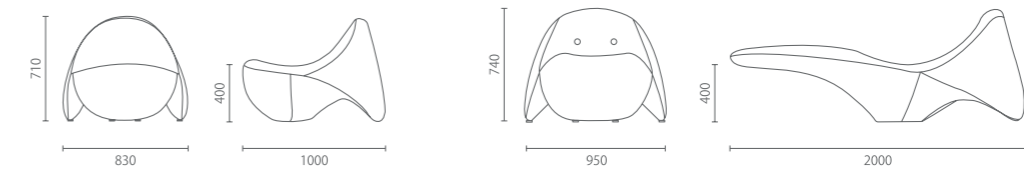

Sofa 沙发

Model 型号: 9900-3

9900-5

Size 尺寸: W830 D1000 H710 SH400

W950 D2000 H740 SH400

材质与功能

德国原装进口
塑胶脚垫
全饰面椅座背

Material and Function