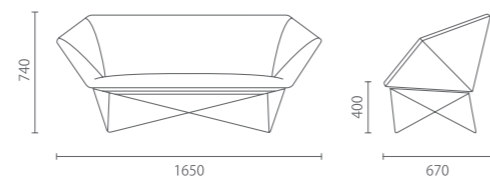

Single-Seater Sofa
单人沙发

Model 型号: X-D
Size 尺寸: W1050 D670 H740 SH400

材质与功能
全饰面布面
黑色钢制喷粉脚

颜色:
布料选用丹麦面料品牌Gabriel MAGA 系列

Colour
Danish fabric brand Gabriel MAGA series

Double-Seater Sofa
双人沙发

Model 型号: X-S
Size 尺寸: W1650 D670 H740 SH400