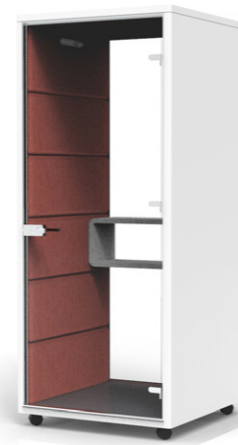

## 多彩盒

前后玻璃，左右软包板，通透性与舒适性同时具备。白色烤漆置物架  
内软包布料可根据需要选择不同色彩。