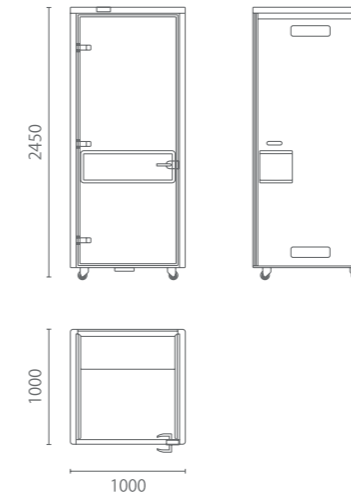

## Phone Box

Model 型号: ppb-1/3

Size 尺寸: 外尺寸: W1000 D1000 H2450  
内尺寸: W840 D930 H2100