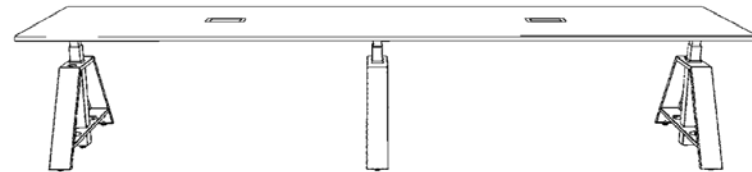

办公室的“移动卫星”，Sputnik I

Sputnik II: Mechanische Höhenverstellung
Sputnik II: mechanic height adjustment

Sputnik I / Stahl + Kompaktplatte / Esche
Sputnik I / steel + compact board / ash
H / h 650-1250
B / w 900
T / d 750
design registration pending

Sputnik II / Stahl + Kompaktplatte + Esche
Sputnik II / steel + compact board + ash
H / h 650-1250
B / w 900
T / d 750
design registration pending

Sputnik I 可以作为临时的小工作站。过去，工作中，有大量的纸质资料文件，大型台式电脑等办公设备，这需要大的工作台面承载；而现在，随着无纸化办公，笔记本等便携式移动设备的普及，在小工作站临时办公，这种工作方式成为了工作者所需。四个支撑脚 + 一个升降台面，或机械式，或电动组成了Sputnik I。而滚轮的配置，让Sputnik I变成了实至名归的“移动卫星”，围绕着你，灵动放置在任一你所需的空间。