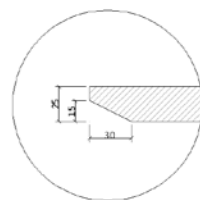

饰面选择：

- (台面) 25mm厚MFC直边
- 25mm厚实木贴面直边/内斜边
- 25mm厚烤漆直边
- (台脚) 白蜡木木质、钢制喷粉

走线选配项：

- 电力导轨、强电模块、USB模块、蓝牙音箱、高保真立体声蓝牙音箱