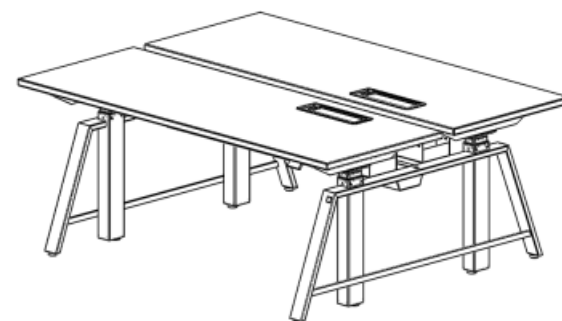

办公室的“移动卫星”，Sputnik I

Sputnik II: Mechanische Höhenverstellung
Sputnik II: mechanic height adjustment

Sputnik I / Stahl + Kompaktplatte / Esche
Sputnik I / steel + compact board / ash
H / h 650-1250
B / w 900
T / d 750
design registration pending

Sputnik II / Stahl + Kompaktplatte + Esche
Sputnik II / steel + compact board + ash
H / h 650-1250
B / w 900
T / d 750
design registration pending

Sputnik I 可以作为临时的小工作站。过去，工作中，有大量的纸质资料文件，大型台式电脑等办公设备，这需要大的工作台面承载；而现在，随着无纸化办公，笔记本等便携式移动设备的普及，在小工作站临时办公，这种工作方式成为了工作者所需。四个支撑脚 + 一个升降台面，或机械式，或电动组成了Sputnik I。而滚轮的配置，让Sputnik I变成了实至名归的“移动卫星”，围绕着你，灵动放置在任一你所需的空间。