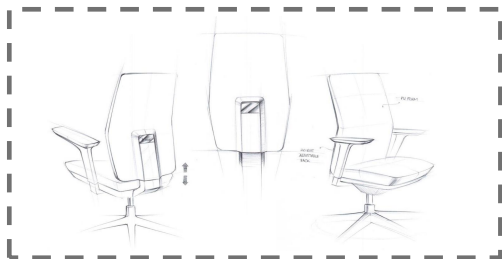

Inspiring Office Lifestyle

以全新模式呈现独特的支撑 为您带来轻盈舒适的坐感体验

Inspiring Office Lifestyle

人体工学的支撑

每个人都是不同的。Focus的背垫支持高度调节，可以升起或降低到适合你的腰背支撑位置。6档升降锁定、50MM可调行程，能照顾到更多用户的舒适度体验。

同步倾仰底盘

22度倾仰机构，三档锁定功能可以把椅背固定在三个不同的后仰角度。最大倾仰137°，适合午休仰躺。

Inspiring Office Lifestyle

自负重底盘

Focus总是给你提供选择。选择自负重底盘机构，可以根据你的身体重量自动调节适合你的后仰力度。最大仰躺角度可达到133度。

倾仰角度锁定

座高调节

Inspiring Office Lifestyle

极大舒适

座垫前缘流瀑型的设计，帮助释放腿部的压力，使腿部的血液保持健康的流动。

触感极佳的面料

PU皮和布面多种材质可选。

Inspiring Office Lifestyle

Inspiring Office Lifestyle

管理层办公室 - 产品：Fcous办公椅

Inspiring Office Lifestyle

克劳迪奥·弗朗西斯科·贝里尼
于1990年毕业于著名的大学Politecnico建筑
和工业设计专业。活跃于家具，产品及建
筑几个领域的设计，并与世界领先的公司如
Walter Knoll; Steelcase; Poltrona Frau;
Riva 1920合作。他们的许多设计都荣获如
红点，IF及优良设计奖等国际知名设计奖
项。

背垫高度调节

可以升起或降低到适合你的腰背支撑位置。6档升降锁定、50MM可调行程，能照顾到更多用户的舒适度体验。

同步倾仰底盘

22度倾仰机构，三档锁定功能可以把椅背固定在三个不同的后仰角度。最大倾仰137°，适合午休仰躺。

自负重底盘

调节适合的后仰力度。最大仰躺角度可达到133度。

座垫前缘流瀑型

帮助释放腿部的压力，使腿部的血液保持健康的流动。