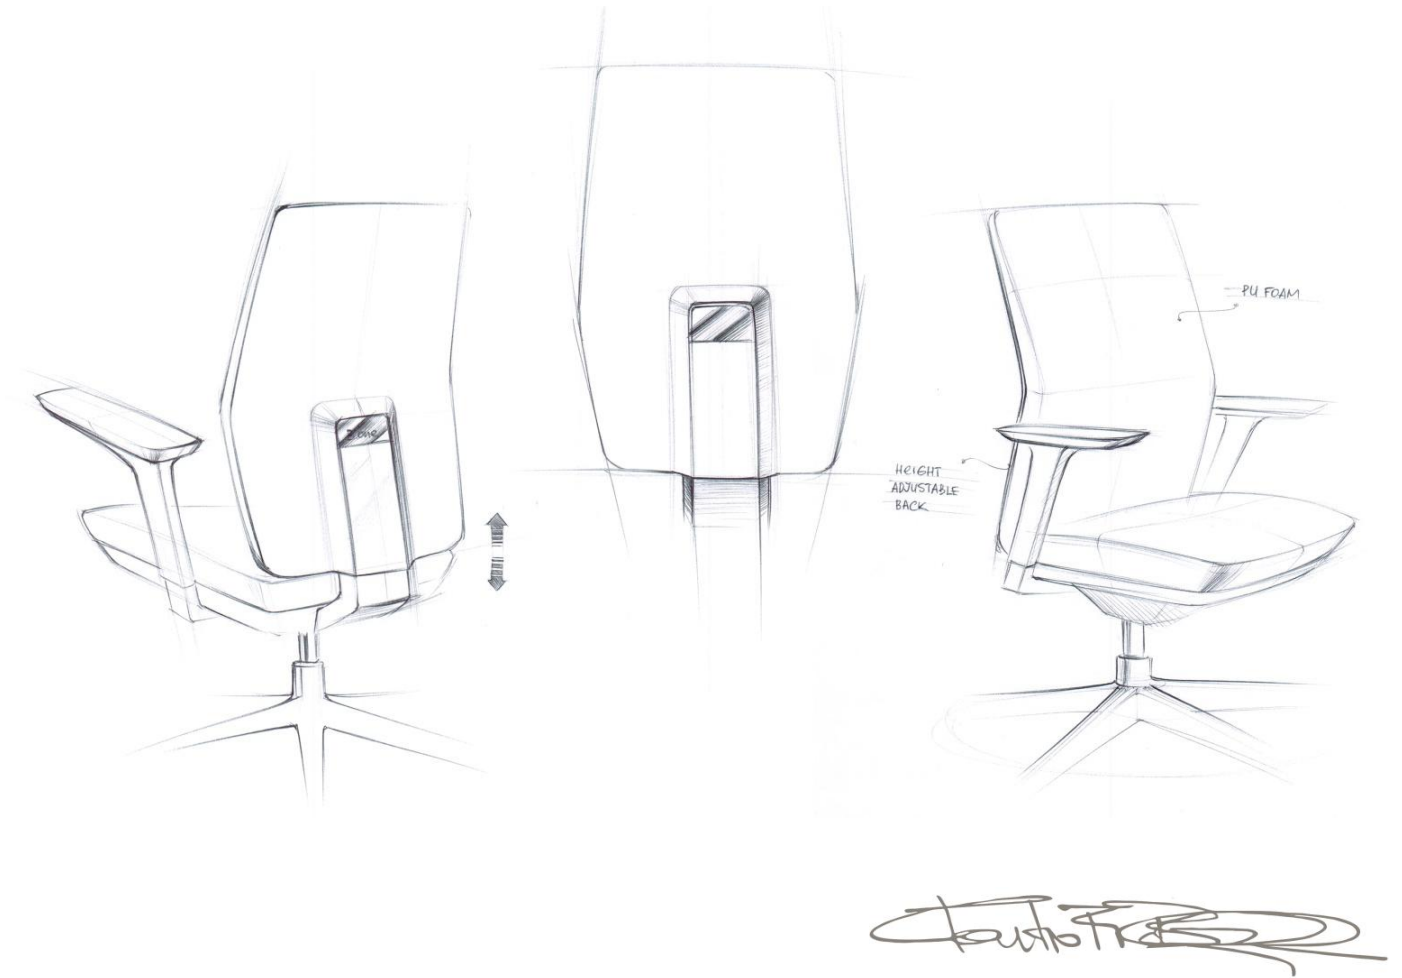

Inspiring Office Lifestyle

以全新模式呈现独特的支撑 为您带来轻盈舒适的坐感体验

Inspiring Office Lifestyle

人体工学的支撑

每个人都是不同的。Focus的背垫支持高度调节，可以升起或降低到适合你的腰背支撑位置。6档升降锁定、50MM可调行程，能照顾到更多用户的舒适度体验。

同步倾仰底盘

22度倾仰机构，三档锁定功能可以把椅背固定在三个不同的后仰角度。最大倾仰137°，适合午休仰躺。

Inspiring Office Lifestyle

自负重底盘

Focus总是给你提供选择。选择自负重底盘机构，可以根据你的身体重量自动调节适合你的后仰力度。最大仰躺角度可达到133度。

倾仰角度锁定

座高调节

Inspiring Office Lifestyle

极大舒适

座垫前缘流瀑型的设计，帮助释放腿部的压力，使腿部的血液保持健康的流动。

背垫高度调节

可以升起或降低到适合你的腰背支撑位置。6档升降锁定、50MM可调行程，能照顾到更多用户的舒适度体验。

同步倾仰底盘

22度倾仰机构，三档锁定功能可以把椅背固定在三个不同的后仰角度。最大倾仰137°，适合午休仰躺。

自负重底盘

调节适合的后仰力度。最大仰躺角度可达到133度。

座垫前缘流瀑型

帮助释放腿部的压力，使腿部的血液保持健康的流动。

触感极佳的面料

PU皮和布面多种材质可选。

座垫前缘
流瀑型

触感极佳的
面料

自负重底盘

气压
升降锁定

同步倾仰底盘

Inspiring Office Lifestyle