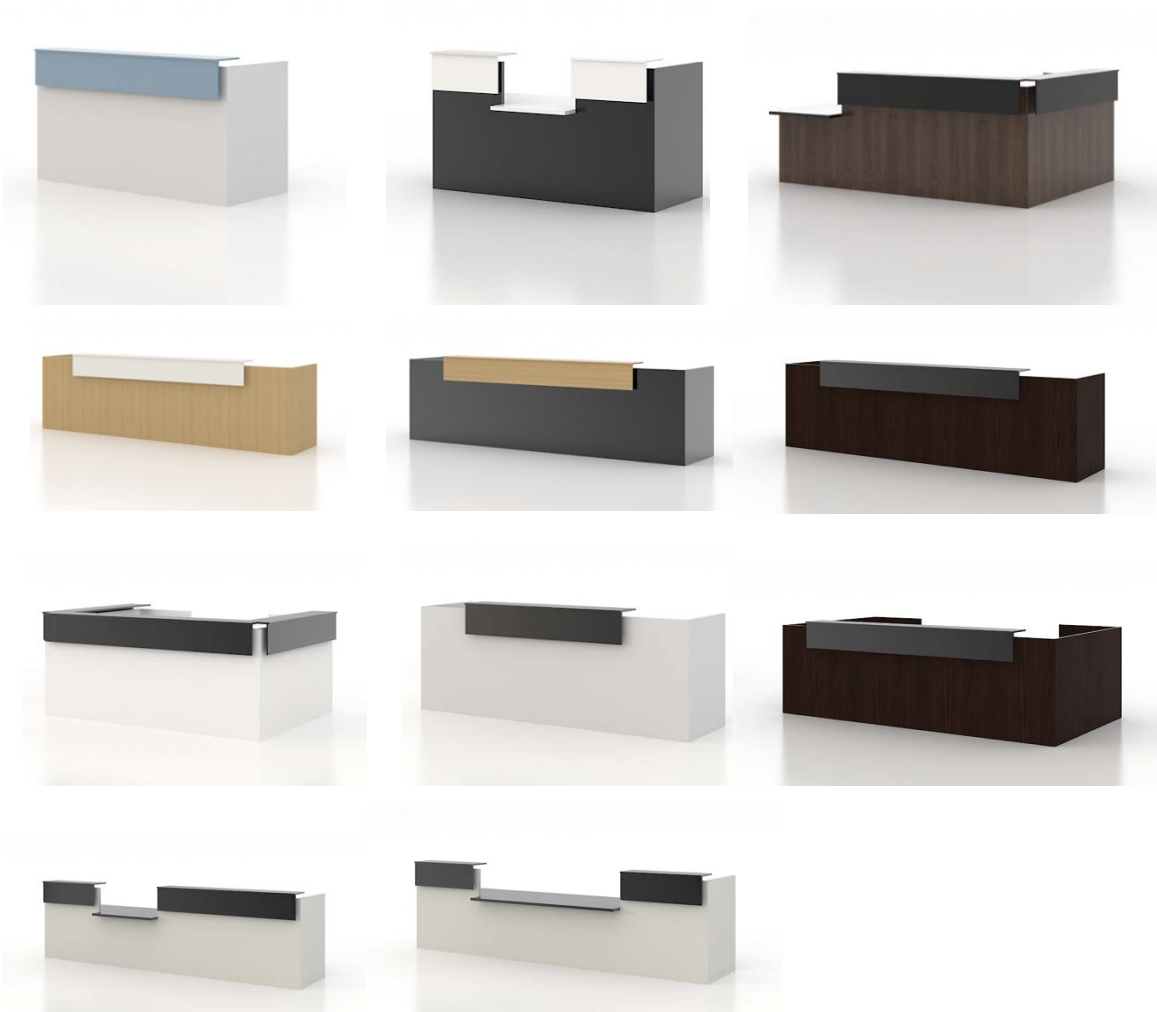

Vta 前
台

饰面选择

全烤漆

全实木贴面

烤漆+实木贴面

型号

多种款型可选

SHANGHAI
BEIJING
SHENZHEN
WUHAN