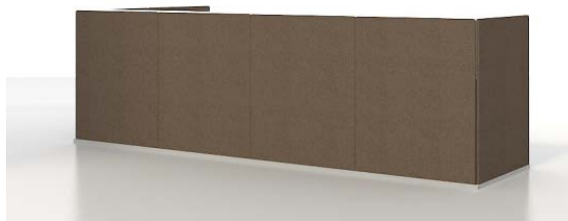

应用区域：前台区-接待 **产品搭配：**Lenco+前台，Papilio转椅，Singlax沙发

柔和印象，舒适搭配

应用区域：前台区-接待 **产品搭配：**Lenco+前台，Papilio转椅，Singlax沙发

禅意之春

应用区域：前台区-接待 产品搭配：Lenco+前台，ZEN沙发茶几

多款造型，满足多样需求

简洁：一字型A款

传承：U型

跃动：一字型B款

别致：L型

规格尺寸 (mm)

一字型A款前台：
W4800*D920*H1100

一字型B款前台：
W4800*D920*H1100

L型前台（左或右侧柜可选）：
W3600*D1820*H1100

U型前台：
W3600*D1820*H1100

Lenco+前台系列