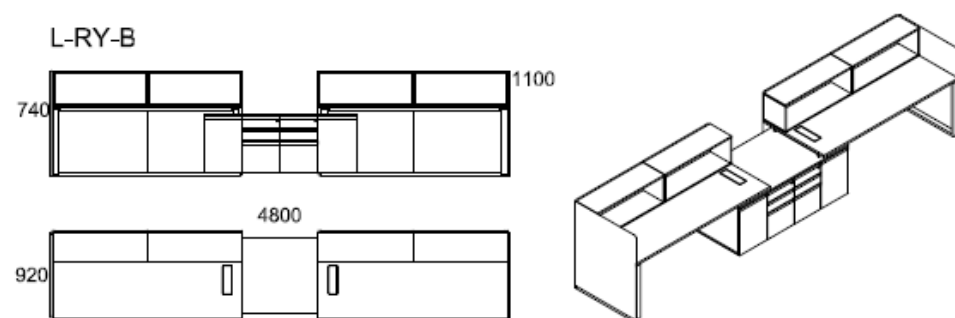

跃动：一字型B款

别致：L型

规格尺寸 (mm)

一字型A款前台：
W4800*D920*H1100

一字型B款前台：
W4800*D920*H1100

L型前台（左或右侧柜可选）：
W3600*D1820*H1100

U型前台：
W3600*D1820*H1100

Lenco+前台系列