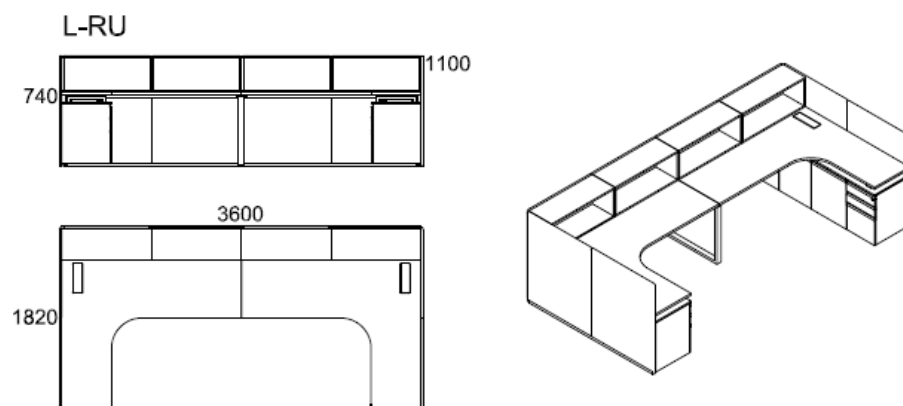

跃动：一字型B款

别致：L型

规格尺寸 (mm)

一字型A款前台：
W4800*D920*H1100

一字型B款前台：
W4800*D920*H1100

L型前台（左或右侧柜可选）：
W3600*D1820*H1100

U型前台：
W3600*D1820*H1100

Lenco+前台系列