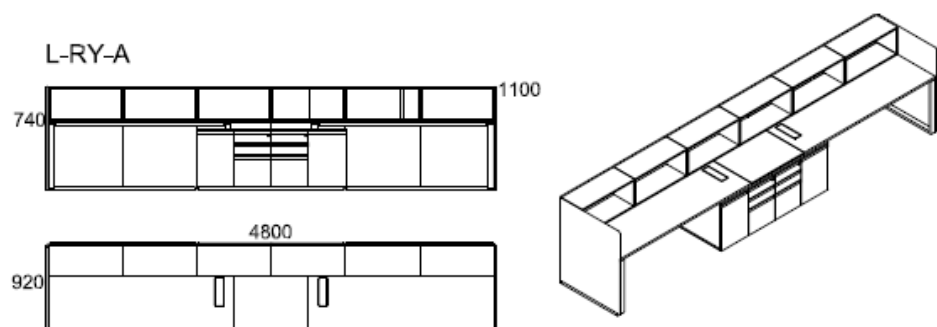

跃动：一字型B款

别致：L型

规格尺寸 (mm)

一字型A款前台：
W4800*D920*H1100

一字型B款前台：
W4800*D920*H1100

L型前台（左或右侧柜可选）：
W3600*D1820*H1100

U型前台：
W3600*D1820*H1100

Lenco+前台系列