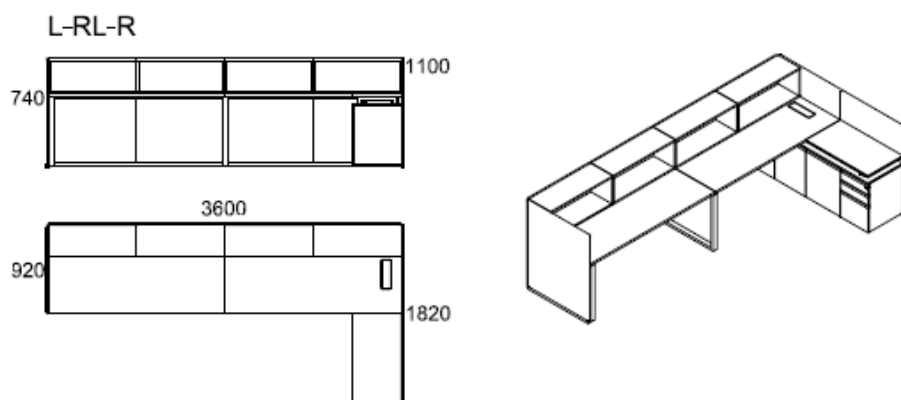

跃动：一字型B款

别致：L型

规格尺寸 (mm)

一字型A款前台：
W4800*D920*H1100

一字型B款前台：
W4800*D920*H1100

L型前台（左或右侧柜可选）：
W3600*D1820*H1100

U型前台：
W3600*D1820*H1100

Lenco+前台系列