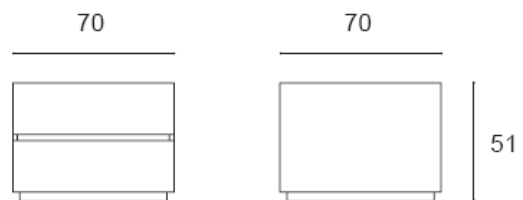

卓越设计的简约表达
未来科技的现在体现
灵动空间的智能家具

5度倾斜的台面升降显示屏，更适合使用者阅读视角。

尺寸：19 "

分辨率：1280 x 1024 SXGA；

亮度：250 cd/m²，

对比度：1000：1；

色彩：16,7 billion，

视角 (hor./ver.)：170°/170°

桌面高度可智能调节

高度可调范围：745-1245mm

D6笔记本电脑收纳空间

选配项

升降台面

升降屏幕

材质与色彩

国产版 台面：黑檀木实木贴皮；挡板和侧板：黑色真皮

进口版 台面：实木贴皮，多种颜色可选（见下页）
挡板和侧板两种材料可选：黑色真皮、烤漆（可选）

尺寸

班 台：W3075 D2230 H750

侧 柜：W231 D580 H670

座地柜：W700 D700 H510

背 柜：W1800 D500 H730

SHANGHAI
BEIJING
SHENZHEN
WUHAN

www.matsu.cn 