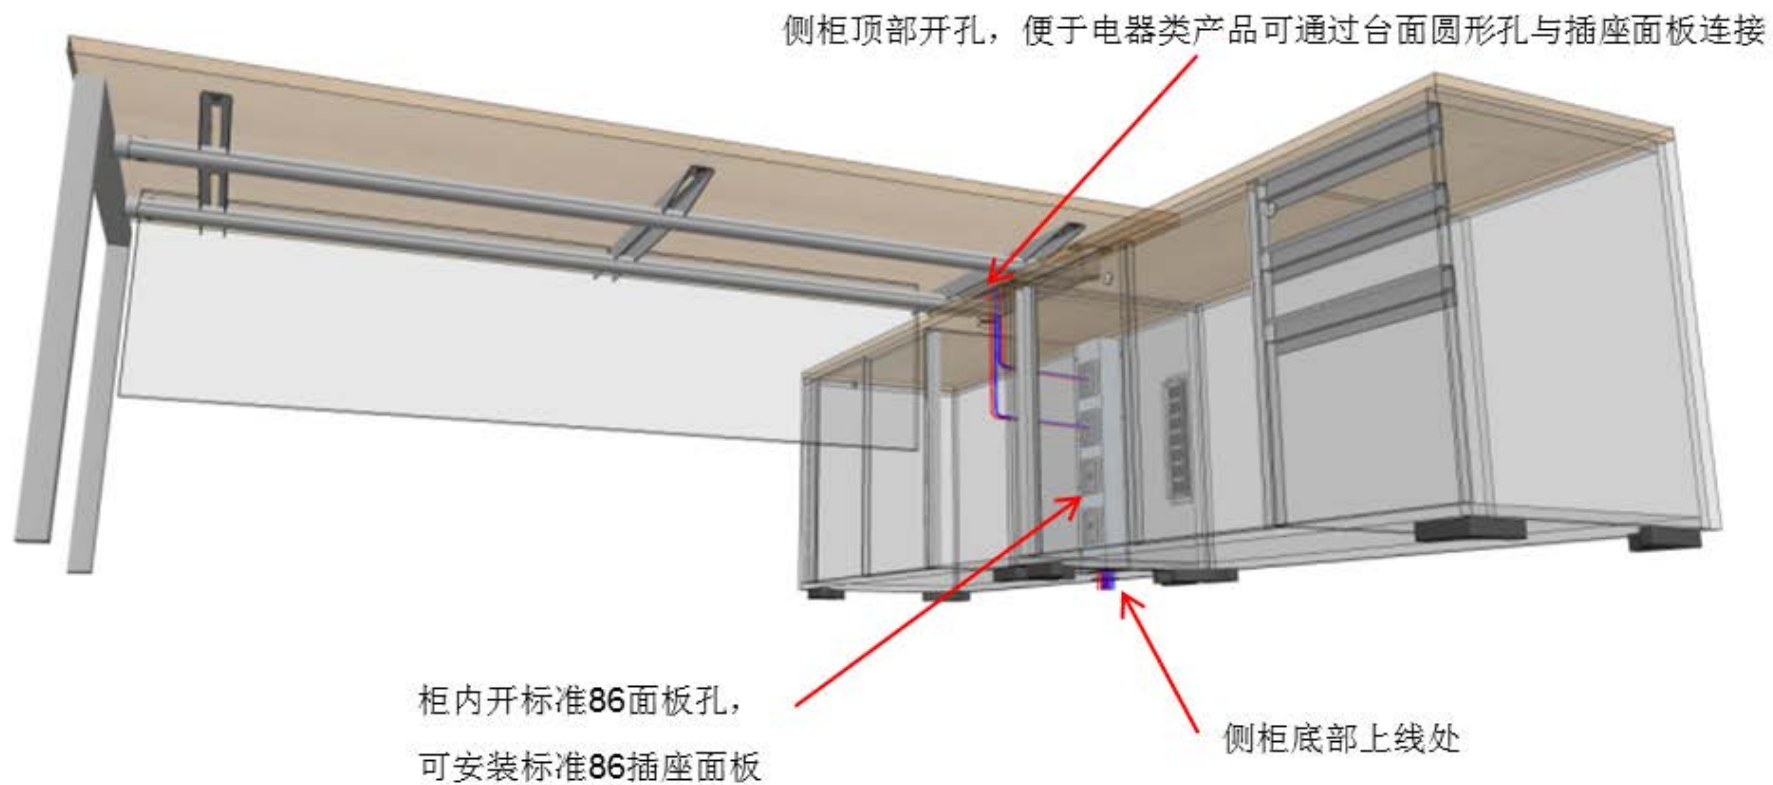

柜内走线

座地柜顶部开孔，便于电器类产品可通过
台面U型孔与插座面板连接

柜内开标准86面板孔
可安装标准86插座面板

座地柜底部上线处

走线管理

1、侧柜上线示意图

配件

多种配件搭配屏风工位挂槽使用，丰富功能性

文件盘

笔筒

屏风隔板

铭牌

显示器支臂

电脑主机架

外置白板

侧柜选型