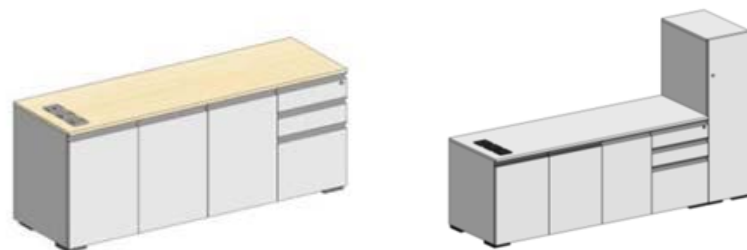

侧柜选型

- 多种侧柜形式可选
- 647/1200/1350三种高度可选
- 带主机款与不带主机款两款可选
- 更衣柜的选配项
- 丰富了客户的选择多样性