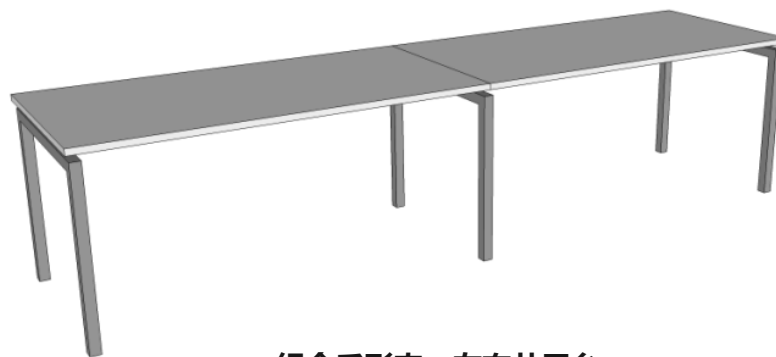

- 全方位模块化结构，令组合更稳固、连接多角度、重组超便捷
- 灵活、强大的走线功能：实现全方位有序的线路管理
- 标准布面屏风采用木质与金属相结合的构架方式，不仅十分稳固，吸音效果更优于全金属结构的同类产品
- 辅助功能成倍提升工作效率：文件盘、笔筒等的引入，令创意即刻呈现，令工作规划清晰可见

主推形式总览

增连组合使用说明

增连台

连接方式：常与方形独立款台（对坐共用台）进行**水平方向**的连接

① 方形台

② 增连台

组合后形态：左右共用台

升降桌升降调节使用说明

高度调节范围为710-1120mm

屏风款型

挂架

- 挂架中挂槽尺寸：D25mm H75mm；采用25mm厚度台面时，桌面上挂架高度为 H175mm
- 铝质挂槽，颜色可选喷粉或阳极氧化铝；灰色塑胶边盖
- 铝质挂槽可悬挂屏风挂件
- 铝质挂槽喷粉颜色范围：砂白C-S-A-31、浅灰闪银C-S-A-18

挂架屏风

- 挂架屏风分类：
 - ① 挂架屏风一：D25mm H375mm；铝质挂槽数量为5条
 - ② 挂架屏风二：D25mm H450mm；铝质挂槽数量为6条
- 铝质挂槽、铝质边盖，颜色可选喷粉或阳极氧化铝
- 铝质挂槽可悬挂屏风挂件
- 铝质挂槽、边盖喷粉颜色范围：砂白C-S-A-31、浅灰闪银C-S-A-18

布面屏风

- 屏风分类：
 - ① 布面屏风一：D25mm H375mm
 - ② 布面屏风二：D25mm H450mm
- 屏风中间为布面饰面；上下各一条铝质挂槽，铝质边盖，颜色可选喷粉或阳极氧化铝
- 铝质挂槽可悬挂屏风挂件
- 铝质挂槽、边盖喷粉颜色范围：砂白C-S-A-31、浅灰闪银C-S-A-18
- 布面颜色范围：参照标准色卡