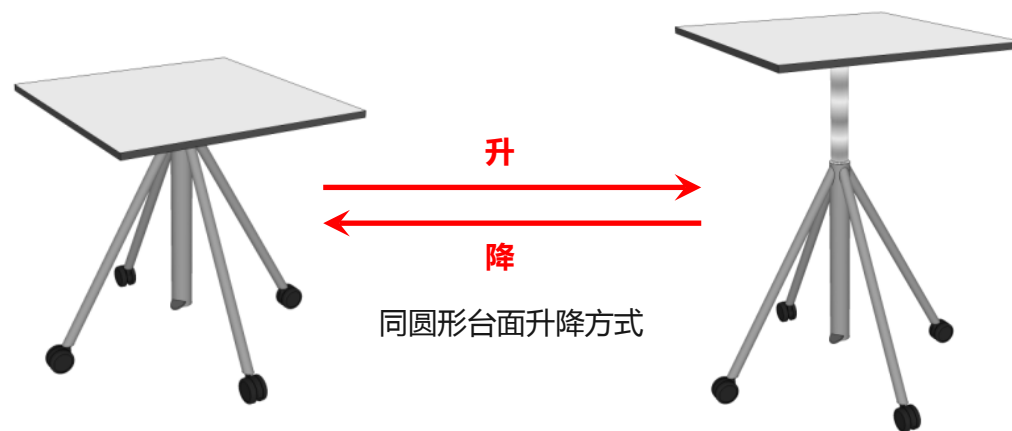

- 全方位模块化结构，令组合更稳固、连接多角度、重组超便捷
- 灵活、强大的走线功能：实现全方位有序的线路管理
- 标准布面屏风采用木质与金属相结合的构架方式，不仅十分稳固，吸音效果更优于全金属结构的同类产品
- 辅助功能成倍提升工作效率：文件盘、笔筒等的引入，令创意即刻呈现，令工作规划清晰可见

主推形式总览

增连组合使用说明

增连台

连接方式：常与方形独立款台（对坐共用台）进行**水平方向**的连接

① 方形台

② 增连台

组合后形态：左右共用台

升降桌升降调节使用说明

高度调节范围为710-1120mm

屏风款型

挂架

- 挂架中挂槽尺寸：D25mm H75mm；采用25mm厚度台面时，桌面上挂架高度为 H175mm
- 铝质挂槽，颜色可选喷粉或阳极氧化铝；灰色塑胶边盖
- 铝质挂槽可悬挂屏风挂件
- 铝质挂槽喷粉颜色范围：砂白C-S-A-31、浅灰闪银C-S-A-18

挂架屏风

- 挂架屏风分类：
 - ① 挂架屏风一：D25mm H375mm；铝质挂槽数量为5条
 - ② 挂架屏风二：D25mm H450mm；铝质挂槽数量为6条
- 铝质挂槽、铝质边盖，颜色可选喷粉或阳极氧化铝
- 铝质挂槽可悬挂屏风挂件
- 铝质挂槽、边盖喷粉颜色范围：砂白C-S-A-31、浅灰闪银C-S-A-18

布面屏风

- 屏风分类：
 - ① 布面屏风一：D25mm H375mm
 - ② 布面屏风二：D25mm H450mm
- 屏风中间为布面饰面；上下各一条铝质挂槽，铝质边盖，颜色可选喷粉或阳极氧化铝
- 铝质挂槽可悬挂屏风挂件
- 铝质挂槽、边盖喷粉颜色范围：砂白C-S-A-31、浅灰闪银C-S-A-18
- 布面颜色范围：参照标准色卡