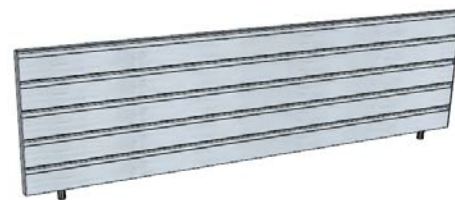

- 全方位模块化结构，令组合更稳固、连接多角度、重组超便捷
- 灵活、强大的走线功能：实现全方位有序的线路管理
- 标准布面屏风采用木质与金属相结合的构架方式，不仅十分稳固，吸音效果更优于全金属结构的同类产品
- 辅助功能成倍提升工作效率：文件盘、笔筒等的引入，令创意即刻呈现，令工作规划清晰可见

主推形式总览

增连组合使用说明

增连台

连接方式：常与方形独立款台（对坐共用台）进行**水平方向**的连接

① 方形台

② 增连台

组合后形态：左右共用台

升降桌升降调节使用说明

高度调节范围为710-1120mm

屏风款型

挂架

- 挂架中挂槽尺寸：D25mm H75mm；采用25mm厚度台面时，桌面上挂架高度为 H175mm
- 铝质挂槽，颜色可选喷粉或阳极氧化铝；灰色塑胶边盖
- 铝质挂槽可悬挂屏风挂件
- 铝质挂槽喷粉颜色范围：砂白C-S-A-31、浅灰闪银C-S-A-18

挂架屏风

- 挂架屏风分类：
 - ① 挂架屏风一：D25mm H375mm；铝质挂槽数量为5条
 - ② 挂架屏风二：D25mm H450mm；铝质挂槽数量为6条
- 铝质挂槽、铝质边盖，颜色可选喷粉或阳极氧化铝
- 铝质挂槽可悬挂屏风挂件
- 铝质挂槽、边盖喷粉颜色范围：砂白C-S-A-31、浅灰闪银C-S-A-18

布面屏风

- 屏风分类：
 - ① 布面屏风一：D25mm H375mm
 - ② 布面屏风二：D25mm H450mm
- 屏风中间为布面饰面；上下各一条铝质挂槽，铝质边盖，颜色可选喷粉或阳极氧化铝
- 铝质挂槽可悬挂屏风挂件
- 铝质挂槽、边盖喷粉颜色范围：砂白C-S-A-31、浅灰闪银C-S-A-18
- 布面颜色范围：参照标准色卡