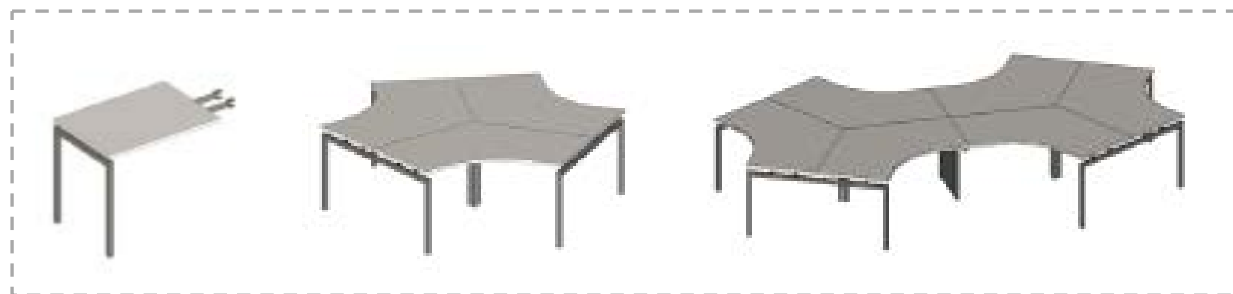

Mpur

广-适应

从空间到人群使用，Mpur体现了360°全方面考虑！

打造多样风格：或传统或现代的风格的构建

满足新世纪工作人群需求：满足或移动性高或固定伏案状态需求

空间私密程度选择：或封闭或开放，转化便捷

轻量多媒体使用：高效率小投入大应用，亲民化的多媒体应用

体贴的功能化设计：存储、走线、多样配件，个性化+贴心使用

- 全方位模块化结构，令组合更稳固、连接多角度、重组超便捷
- 灵活、强大的走线功能：实现全方位有序的线路管理
- 标准布面屏风采用木质与金属相结合的构架方式，不仅十分稳固，吸音效果更优于全金属结构的同类产品
- 辅助功能成倍提升工作效率：文件盘、笔筒等的引入，令创意即刻呈现，令工作规划清晰可见

主推形式总览

增连组合使用说明

增连台

连接方式：常与方形独立款台（对坐共用台）进行**水平方向**的连接

① 方形台

② 增连台

组合后形态：左右共用台

升降桌升降调节使用说明

高度调节范围为710-1120mm

屏风款型

挂架

- 挂架中挂槽尺寸：D25mm H75mm；采用25mm厚度台面时，桌面上挂架高度为 H175mm
- 铝质挂槽，颜色可选喷粉或阳极氧化铝；灰色塑胶边盖
- 铝质挂槽可悬挂屏风挂件
- 铝质挂槽喷粉颜色范围：砂白C-S-A-31、浅灰闪银C-S-A-18

挂架屏风

- 挂架屏风分类：
 - ① 挂架屏风一：D25mm H375mm；铝质挂槽数量为5条
 - ② 挂架屏风二：D25mm H450mm；铝质挂槽数量为6条
- 铝质挂槽、铝质边盖，颜色可选喷粉或阳极氧化铝
- 铝质挂槽可悬挂屏风挂件
- 铝质挂槽、边盖喷粉颜色范围：砂白C-S-A-31、浅灰闪银C-S-A-18

布面屏风

- 屏风分类：
 - ① 布面屏风一：D25mm H375mm
 - ② 布面屏风二：D25mm H450mm
- 屏风中间为布面饰面；上下各一条铝质挂槽，铝质边盖，颜色可选喷粉或阳极氧化铝
- 铝质挂槽可悬挂屏风挂件
- 铝质挂槽、边盖喷粉颜色范围：砂白C-S-A-31、浅灰闪银C-S-A-18
- 布面颜色范围：参照标准色卡