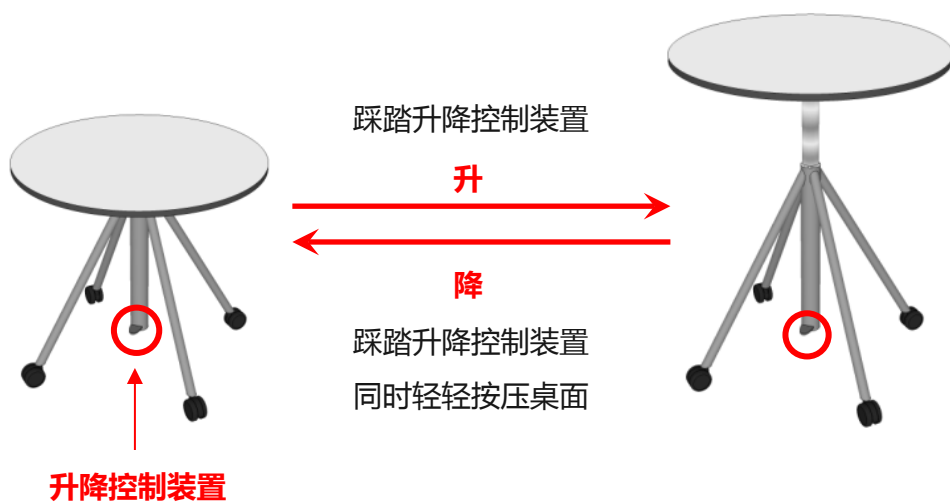

- 全方位模块化结构，令组合更稳固、连接多角度、重组超便捷
- 灵活、强大的走线功能：实现全方位有序的线路管理
- 标准布面屏风采用木质与金属相结合的构架方式，不仅十分稳固，吸音效果更优于全金属结构的同类产品
- 辅助功能成倍提升工作效率：文件盘、笔筒等的引入，令创意即刻呈现，令工作规划清晰可见

主推形式总览

增连组合使用说明

增连台

连接方式：常与方形独立款台（对坐共用台）进行**水平方向**的连接

① 方形台

② 增连台

组合后形态：左右共用台

升降桌升降调节使用说明

高度调节范围为710-1120mm

屏风款型

挂架

- 挂架中挂槽尺寸：D25mm H75mm；采用25mm厚度台面时，桌面上挂架高度为 H175mm
- 铝质挂槽，颜色可选喷粉或阳极氧化铝；灰色塑胶边盖
- 铝质挂槽可悬挂屏风挂件
- 铝质挂槽喷粉颜色范围：砂白C-S-A-31、浅灰闪银C-S-A-18

挂架屏风