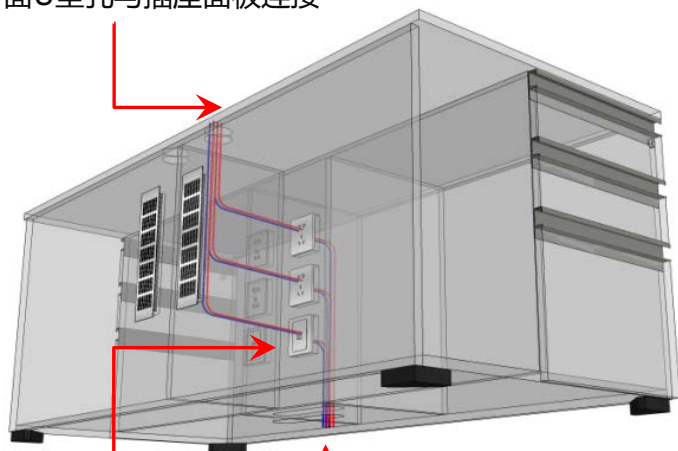

- 挂架屏风分类：
 - ① 挂架屏风一：D25mm H375mm；铝质挂槽数量为5条
 - ② 挂架屏风二：D25mm H450mm；铝质挂槽数量为6条
- 铝质挂槽、铝质边盖，颜色可选喷粉或阳极氧化铝
- 铝质挂槽可悬挂屏风挂件
- 铝质挂槽、边盖喷粉颜色范围：砂白C-S-A-31、浅灰闪银C-S-A-18

布面屏风

- 屏风分类：
 - ① 布面屏风一：D25mm H375mm
 - ② 布面屏风二：D25mm H450mm
- 屏风中间为布面饰面；上下各一条铝质挂槽，铝质边盖，颜色可选喷粉或阳极氧化铝
- 铝质挂槽可悬挂屏风挂件
- 铝质挂槽、边盖喷粉颜色范围：砂白C-S-A-31、浅灰闪银C-S-A-18
- 布面颜色范围：参照标准色卡

挂架上玻璃屏风

- 挂架上玻璃屏风尺寸：H200mm 倒角R50mm
- 6mm钢化药砂玻璃
- 喷粉铝质玻璃夹块，喷粉颜色范围：砂白C-S-A-31、浅灰闪银C-S-A-18

走线管理

横向走线

经走线槽走线

L: 带内缩上线脚

纵向走线

上线柱走线 (6根) & 蛇形管走 (16-20根) 线 & 共用脚走线

柜内走线

座地柜顶部开孔，便于电器类产品可通过
台面U型孔与插座面板连接

柜内开标准86面板孔
可安装标准86插座面板

座地柜底部上线处

走线管理

1、侧柜上线示意图

配件

多种配件搭配屏风工位挂槽使用，丰富功能性