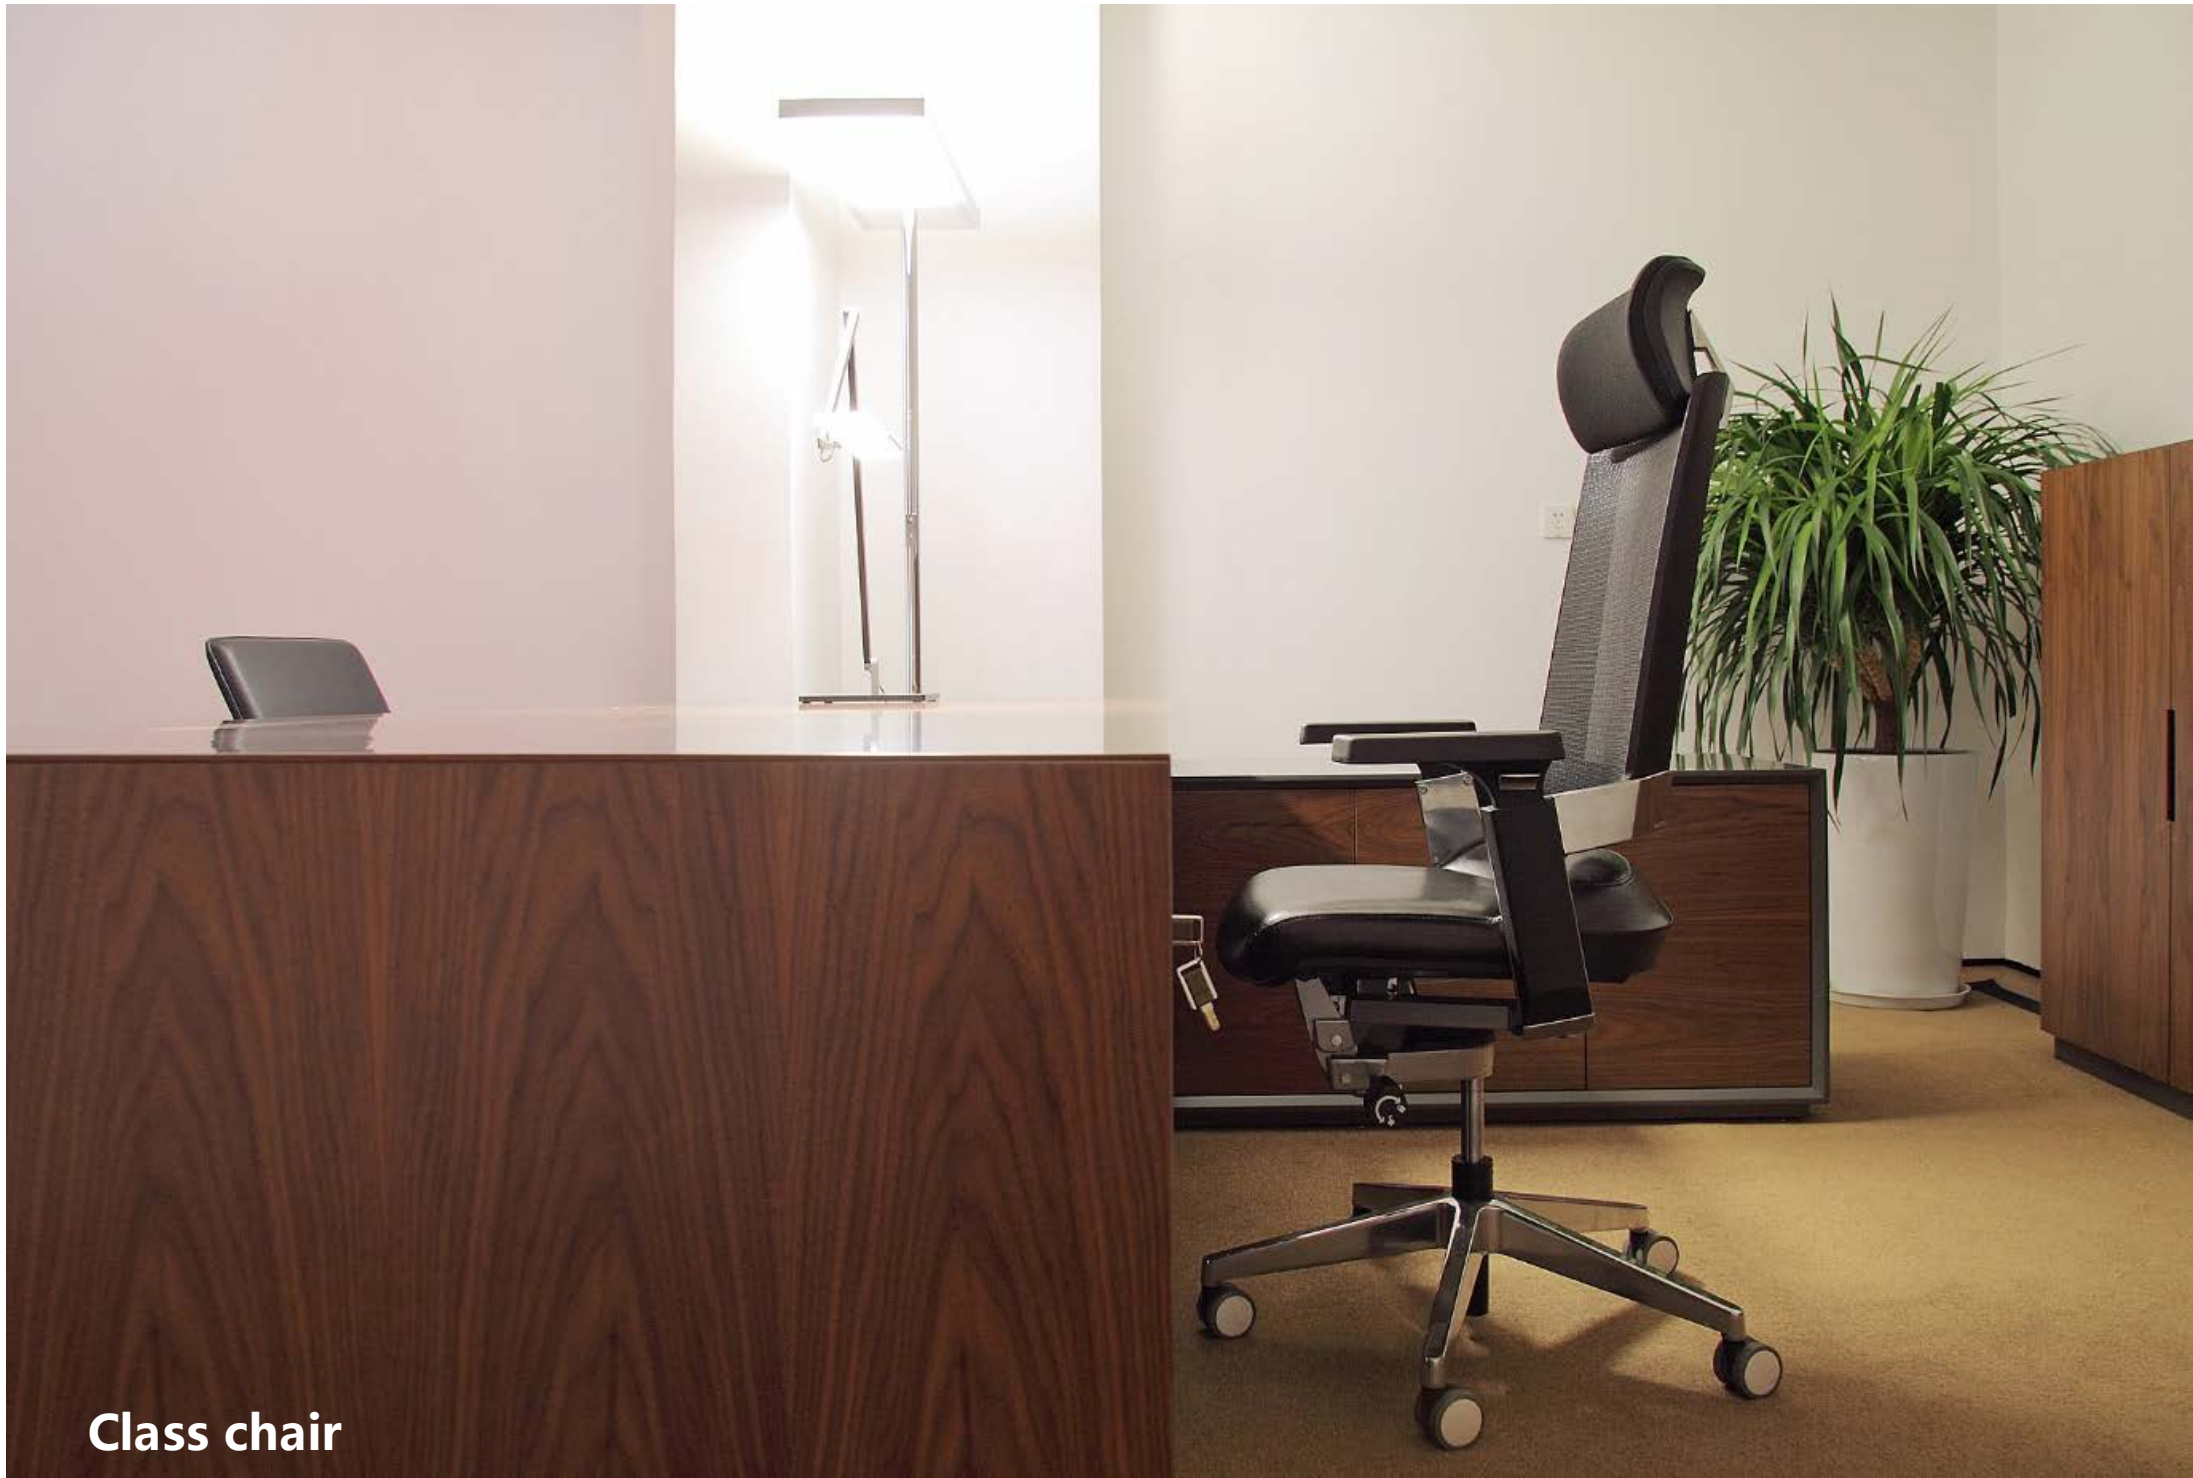

July

July 臻于完美细节，致于全新舒适

符合人体工程学的设计帮助使用者入座后，
脊椎、劲椎、腰部及肩部获得充分到保护，
身体被舒适到包容于椅座中；
July多样化的功能选择配置，满足使用者在任一维度上的舒适办公，
让使用者感受到一种全新的轻盈坐感，动静皆宜。

设定自己专属的舒适度

July的每个构件与设计都为达到最健康坐姿而造

座高调节

通过调节椅座的高低，契合个人的身高，让使用者入座更舒适，腿部肌肉更放松。

扶手

2D铝合金抛光扶手加杜邦尼龙外壳，带环保成型PU扶手软垫，适应各种肤质。

同步倾仰

依据您的身型与体重将椅背与座椅调节到适当的倾仰角度，享受一种全新的轻盈。

设定自己专属的舒适度

July的每个构件与设计都为达到最健康坐姿而造

腰椎枕一体座垫

座垫后段增加腰椎枕与座垫一体化设计，任何时候始终保持最贴切腰椎支撑，从根本上解决后仰运动腰椎枕移位/支撑不足现象。

腰椎枕

抗压悬浮式座垫

座垫内置硅锰钢材质高回弹弓形弹簧，弹簧配合乘坐者臀部变形，臀部得到全方位贴身均衡支撑，有效舒缓疲劳，久坐不累。

弓形弹簧

专利人体工学底盘

新型符合人体工学底盘，采用新型的机械结构，使椅背后仰时座垫下降及向前移动，座垫下降时，双脚能自然着地因而大腿不受压迫，提高乘坐者的舒适感。坐者在后仰时身体重心前移，保证椅子的稳定性的同时坐者完成了一个伸展动作，有效舒缓疲劳。

Class chair