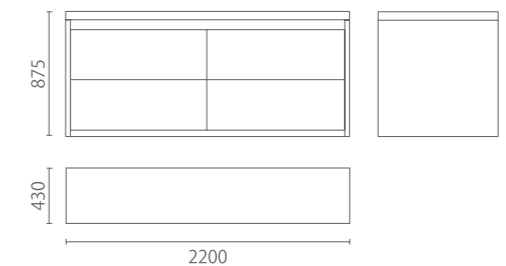

Back Cabinet

背柜

Model 型号: SITE-BG-01

Size 尺寸: W2000 D430 H875

材质与功能

德国原装进口

移门柜

古铜色烤漆柜体

烟色橡木实木贴面柜门及顶板

Material and Function

Imported from Germany

Sliding door cabinet

Bronze lacquered cabinet body

Smoked oak veneer cabinet door and top