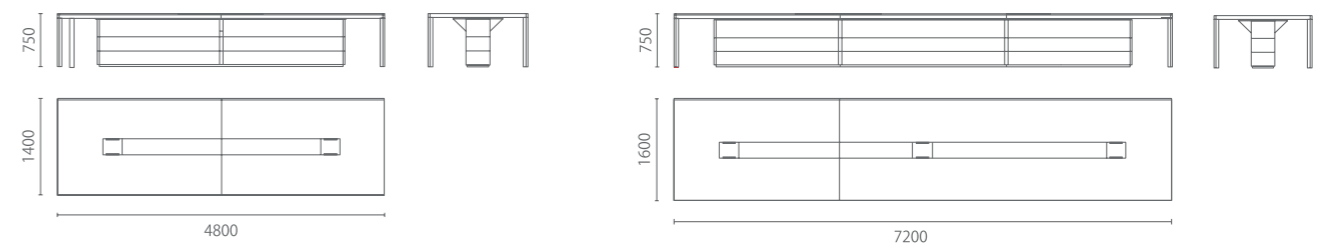

令所有与会者可轻松看到显示内容，升降设计能够最大限度利用桌面空间。

液压多媒体翻盖

翻盖隐藏式收纳电源接口，使得桌面的使用率更高，与会更高效。

技术集成

镜面投影技术。
麦克风保证每一次发声都更高效。

精简结构，包罗万象

宽大的桌下结构，
可容纳走线及升降屏机构。

专属定制

根据不同会议空间的需求，
可选择不同的配置方式，
并可根据需求定制。

Meeting table

会议桌

Model 型号: C8-7200-G

C8-4800-G

Size 尺寸: W7200 D1600 H750

W4800 D1400 H750

材质与功能

德国原版设计，经德国授权在中国生产
桌板为三块夹层板，板厚55mm
黑檀木木皮贴面/胡桃木贴面
长方形桌面
含拉丝不锈钢中央走线槽
桌下有四条抛光铝合金桌角，及黑色烤漆桌下结构，带检修门

Material and Function

Original German design, manufactured in China under the license of Holzmedia Germany
Blackwood veneer/walnut veneer
Rectangle table top
Brushed stainless steel central cabling slot
Three sandwich panels, 55mm thick
Including 4 legs in polished aluminum alloy, substruction: black, lacquered, with maintenance door

选配项

中央走线槽
双面升降屏幕
麦克风

Options

Central cabling slot
Double-faced lift screen
Microphones

Two-sided adjustable screen

For all participants to see the displayed content easily, Adjustable design makes the best use of desk top space.